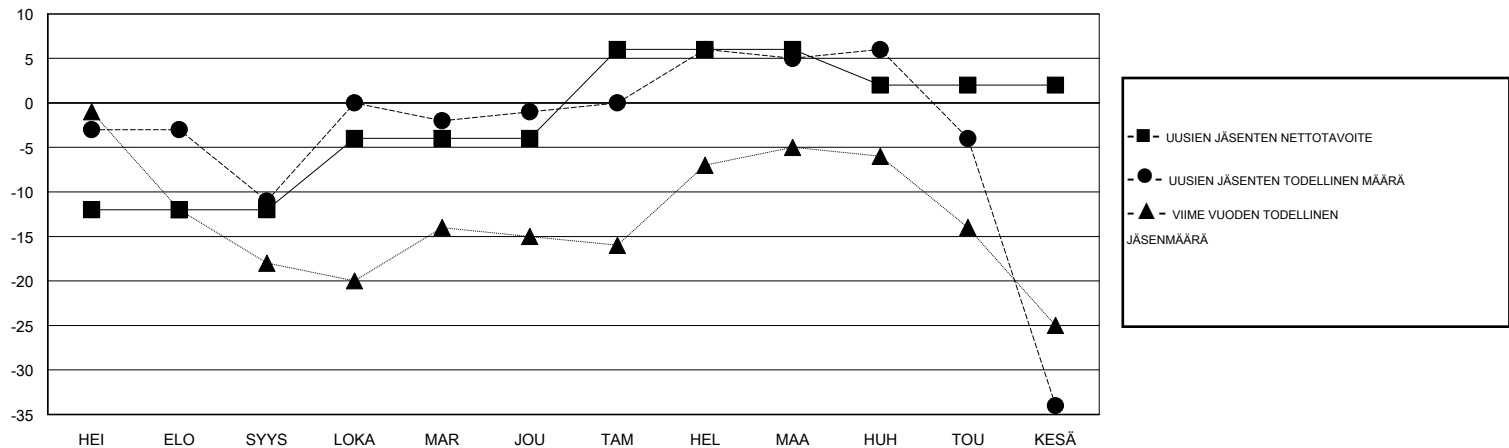

MONTHLY MEMBERSHIP PROGRESS REPORT

District 107 K

Results as of: 6/30/2017

GMT: OPEN

SIJAINI FINLAND

GMT VAALIPIIRI

Klubit				jäsentä			
TULOKSET 2016-2017				TULOKSET 2016-2017			
NELJÄNNES	UUDEN KLUBIN TAVOITE	UUDET KLUBIT	LOPETETUT KLUBIT	NELJÄNNES	UUSIEN JÄSENTEN NETTOTAVOITE (ei uudelleen otetut tai siirrot)	UUSIEN JÄSENTEN TODELLINEN MÄÄRÄ (ei uudelleen otetut tai siirrot)	POISTETUT JÄSENET (mukaan lukien siirrot)
HEI/ELO/SYYS	0	0	0	HEI/ELO/SYYS	-12	11	22
LOKA/MAR/JOU	0	0	0	LOKA/MAR/JOU	8	33	23
TAM/HEL/MAA	0	0	0	TAM/HEL/MAA	10	21	15
HUH/TOU/KESÄ	0	0	0	HUH/TOU/KESÄ	-4	12	51

TAVOITTEET JA UUDET KLUBIT, KUMULATIIVINEN

TAVOITTEET JA JÄSENET, KUMULATIIVINEN

LAKKAUTETUT KLUBIT: 0	39 CLUBS OF 59 LISÄNNYT YHDEN TAI USEAMMAN UUTTA JÄSENTÄ	SUKUPUOLIJAKAUMA
EROTETUT JÄSENET	KLIKKAA TÄSTÄ NÄHDÄKSESI KUMULATIIVISET JÄSENTIEDOT	MIES 1,245 (81.96%)
KUOLLUT 12		NAINEN 274 (18.04%)
KLUBI LAKKAUTETTU 0		PERHEJÄSENIÄ YHTEENSÄ 72
MUUT 99		PERHEJÄSENET, JOTKA MAKSAVAT PUOLET JÄSENMAKSUSTA 36
YHTEENSÄ 111		