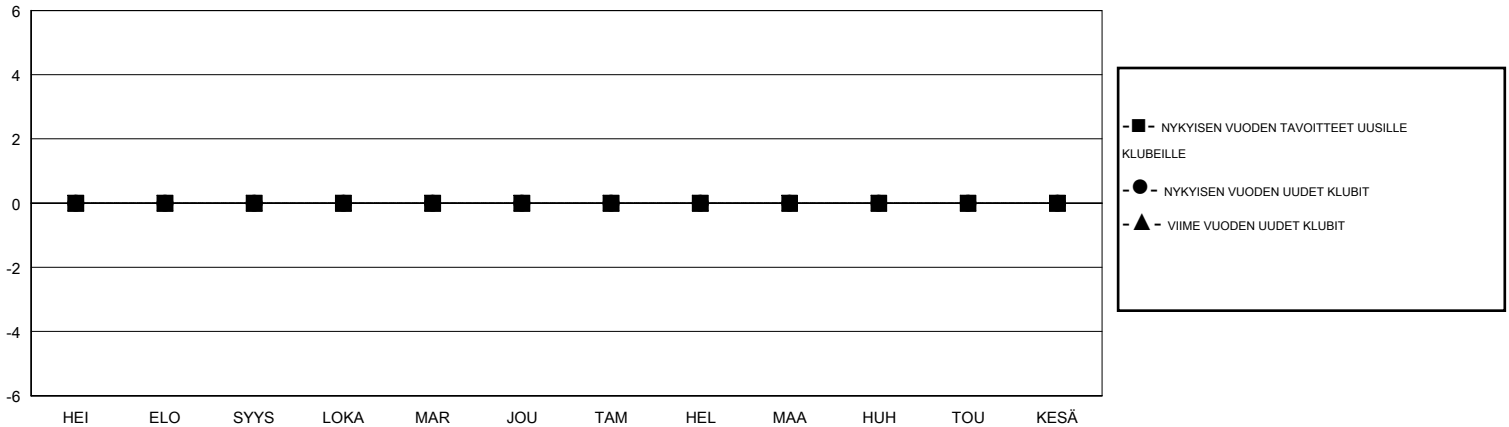

MONTHLY MEMBERSHIP PROGRESS REPORT

District 107 K

Results as of: 6/30/2017

GMT: OPEN

SIJAINI FINLAND

GMT VAALIPIIRI

Klubit				jäsentä			
TULOKSET 2016-2017				TULOKSET 2016-2017			
NELJÄNNES	UUDEN KLUBIN TAVOITE	UUDET KLUBIT	LOPETETUT KLUBIT	NELJÄNNES	UUSIEN JÄSENTEN NETTOTAVOITE (ei uudelleen otetut tai siirrot)	UUSIEN JÄSENTEN TODELLINEN MÄÄRÄ (ei uudelleen otetut tai siirrot)	POISTETUT JÄSENET (mukaan lukien siirrot)
HEI/ELO/SYYS	0	0	0	HEI/ELO/SYYS	-12	11	22
LOKA/MAR/JOU	0	0	0	LOKA/MAR/JOU	8	33	23
TAM/HEL/MAA	0	0	0	TAM/HEL/MAA	10	21	15
HUH/TOU/KESÄ	0	0	0	HUH/TOU/KESÄ	-4	12	51

TAVOITTEET JA UUDET KLUBIT, KUMULATIIVINEN

TAVOITTEET JA JÄSENET, KUMULATIIVINEN

LAKKAUTETUT KLUBIT: 0	39 CLUBS OF 59 LISÄNNYT YHDEN TAI USEAMMAN UUTTA JÄSENTÄ	SUKUPUOLIJAKAUMA
EROTETUT JÄSENET	KLIKKAA TÄSTÄ NÄHDÄKSESI KUMULATIIVISET JÄSENTIEDOT	MIES 1,245 (81.96%)
KUOLLUT 12		NAINEN 274 (18.04%)
KLUBI LAKKAUTETTU 0		PERHEJÄSENIÄ YHTEENSÄ 72
MUUT 99		PERHEJÄSENET, JOTKA MAKSAVAT PUOLET JÄSENMAKSUSTA 36
YHTEENSÄ 111		